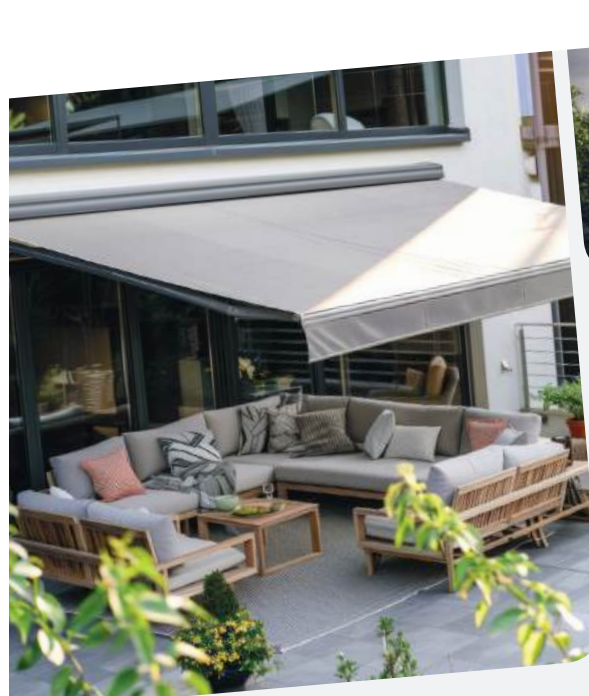

Wildeman

van Leeuwen

ZONWERING

WILDEMAN BENELUX

Wildeman

van Leeuwen

Docril®
solution dyed acrylic

Serge Ferrari
group

ACRYL

SOLID

SOLID & TEXTURED

BLOCKSTRIPES

FANTASY

CLASSIC

PVC

SOLTIS 502

PREC 302 UNI / MATT / STRIPED

SOLTIS OPAQUE 622

FLEXLIGHT CLASSIC 602

BACHE PORCH

SCREENS

SUNLESS

SOLTIS 86

SOLTIS 88 / W88

SOLTIS 92

SOLTIS 96 / W96

SOLTIS VEOZIP

OVERIG

SHADOW MESH 340

POLYMARINE